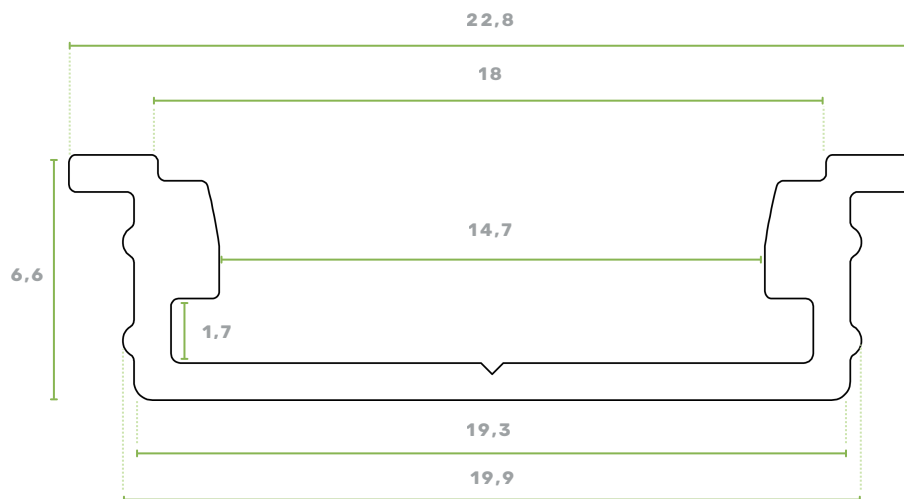

PERFIS LED
LED PROFILES

PERFIL 12 B LED

I125001401

Perfil 12 B Led | Embutir | Anodizado

I125001403

Perfil 12 B Led | Embutir | Branco Mate

I125001409

Perfil 12 B Led | Embutir | Preto Mate

ACABAMENTOS

PERFIL 12 B LED + PERFIL DIFUSOR 12 LED

ESTRUTURA EM ALUMÍNIO ILUMINAÇÃO INDIRETA E ELEGANTE DESIGN DISCRETO E MINIMALISTA
VERSATILIDADE DE APLICAÇÃO OPÇÃO DE INTEGRAÇÃO COM DIFUSOR + FITA LED

COMPRIMENTO 5000